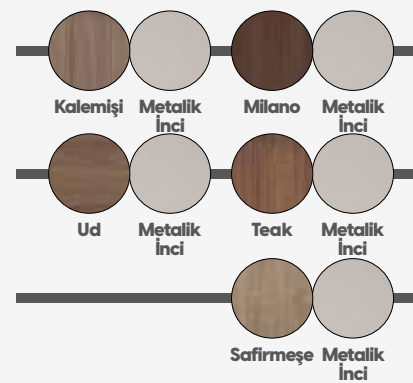

FLAT

TEAK - METALİK İNCİ

DOLAP/cabinet

Genişlik/width : 200 cm
Derinlik/depth : 41 cm
Yükseklik/height : 82 cm

SEHPA/coffee table

Genişlik/width : 70 cm
Derinlik/depth : 50 cm
Yükseklik/height : 45 cm

FLAT WORK

MILANO - METALİK İNCİ

MASA /desk

Genişlik/width : 160-180 cm
Derinlik/depth : 175 cm
Yükseklik/height : 75 cm