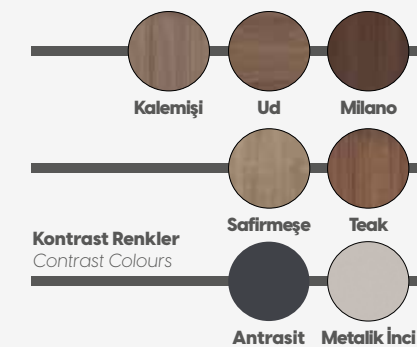

# IRON CS01

BAROK - ANTRASİT