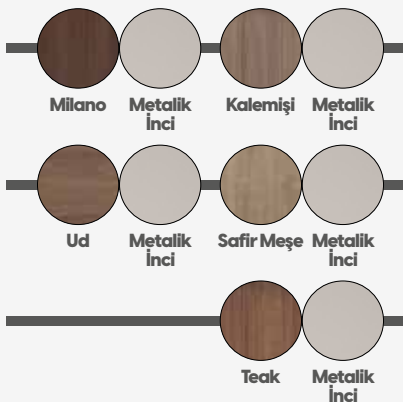

# SMART

KALEMİŞİ - METAL İNCİ