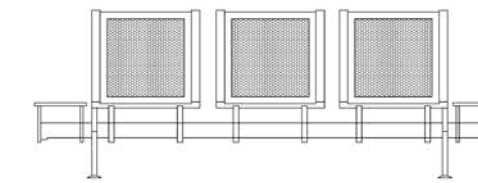

- **CHROM 523- ENTE 528- LINE 533**
Genişlik-Width:150 cm
Derinlik-Depth:67 cm
Yükseklik-Height:80 cm