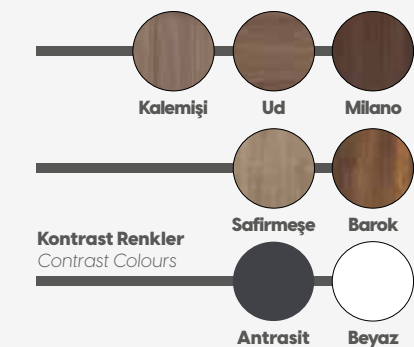

ETAJER /etagere

Genişlik/width : 100 cm

Derinlik/depth : 50 cm

Yükseklik/height : 75 cm