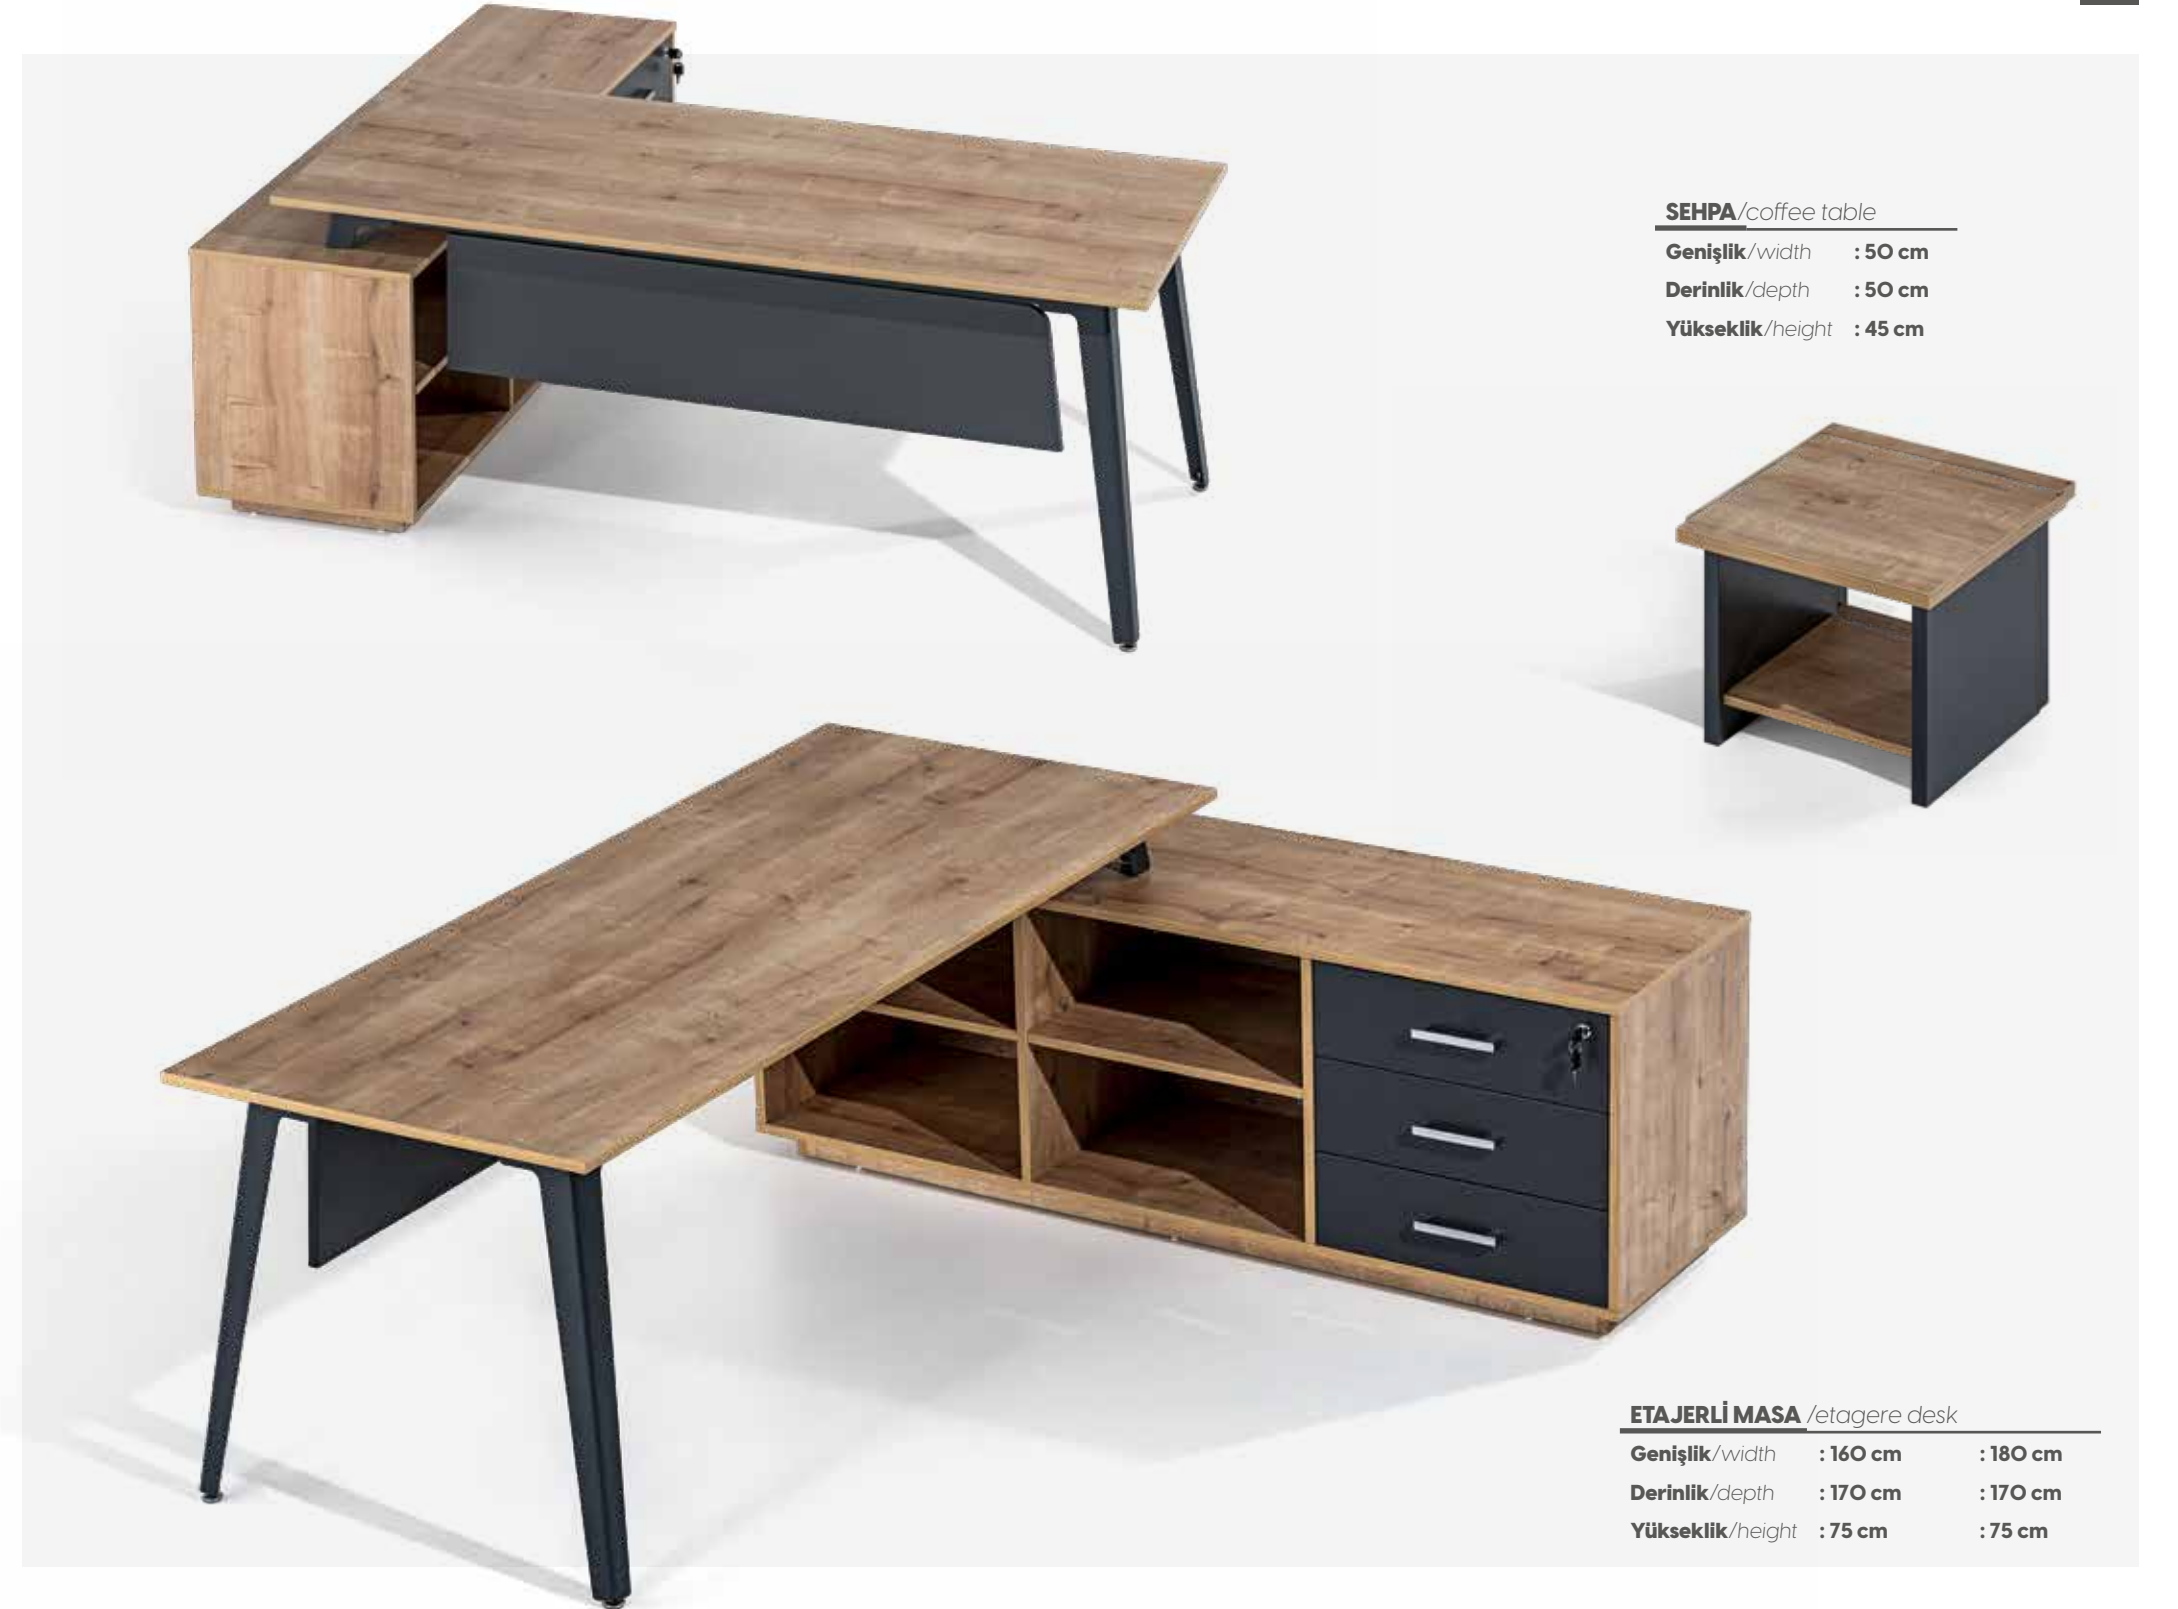

## SEHPA/coffee table

Genişlik/width : 50 cm  
Derinlik/depth : 50 cm  
Yükseklik/height : 45 cm