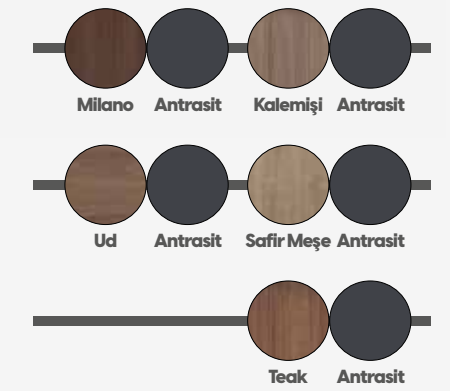

MASA /desk

Genişlik/width : 180-160 cm

Derinlik/depth : 179 cm

Yükseklik/height : 75 cm