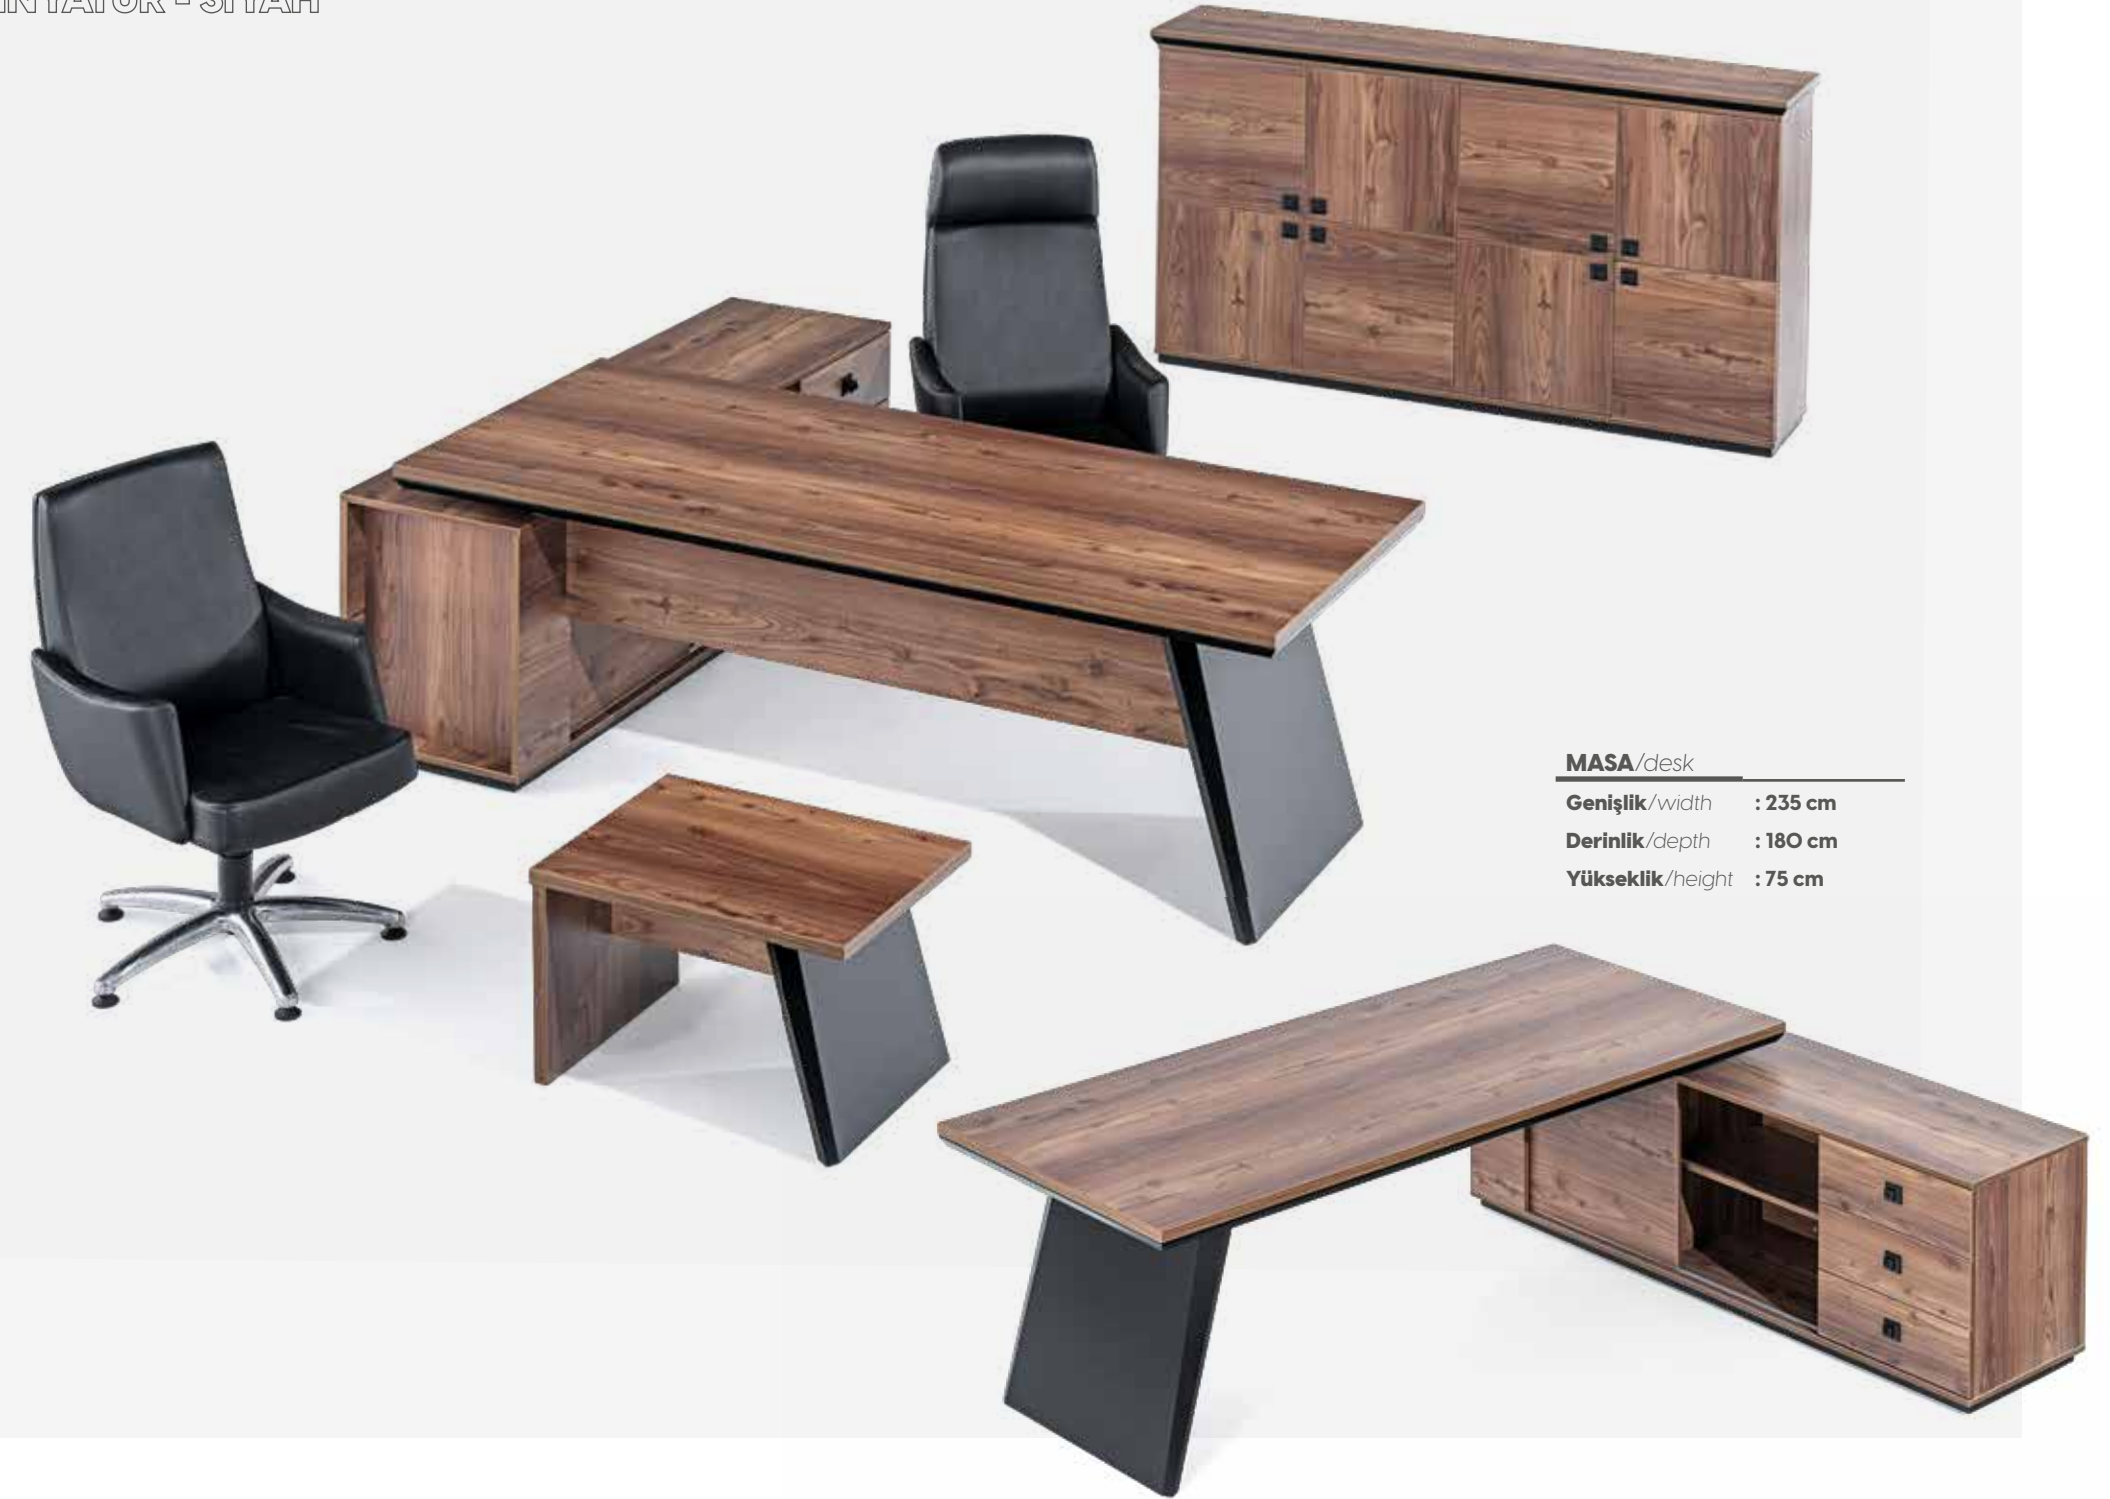

MİNYATÜR - SİYAH

MASA/desk

Genişlik/width : 235 cm

Derinlik/depth : 180 cm

Yükseklik/height : 75 cm