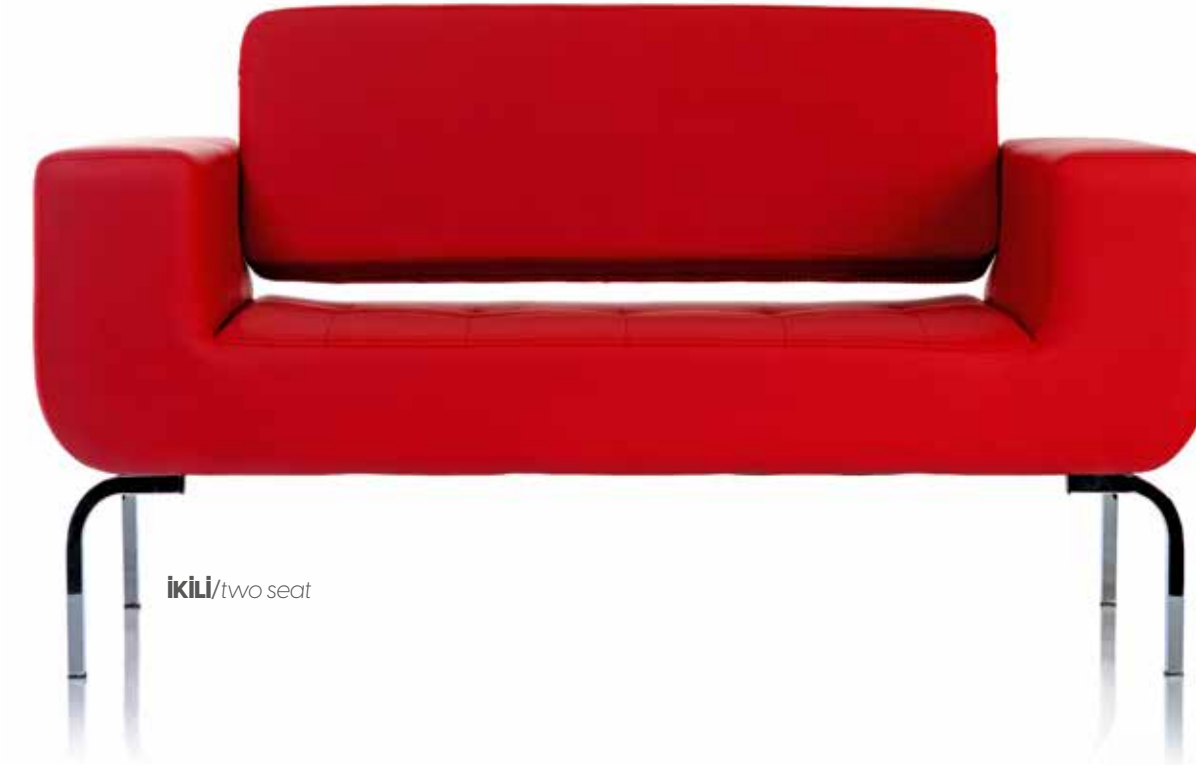

GONDOL

İKİLİ/two seat