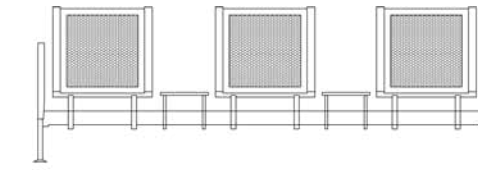

- **CHROM 520- ENTE 525- LINE 530**
Genişlik-Width:126 cm
Derinlik-Depth:67 cm
Yükseklik-Height:80 cm

- **CHROM 542- ENTE 547- LINE 552**
Genişlik-Width:234 cm
Derinlik-Depth:67 cm
Yükseklik-Height:80 cm