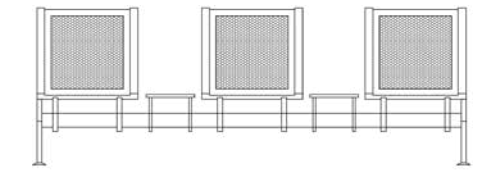

- **CHROM 521- ENTE 526- LINE 531**
Genişlik-Width:110 cm
Derinlik-Depth:67 cm
Yükseklik-Height:80 cm

- **CHROM 543- ENTE 548- LINE 553**
Genişlik-Width:218 cm
Derinlik-Depth:67 cm
Yükseklik-Height:80 cm