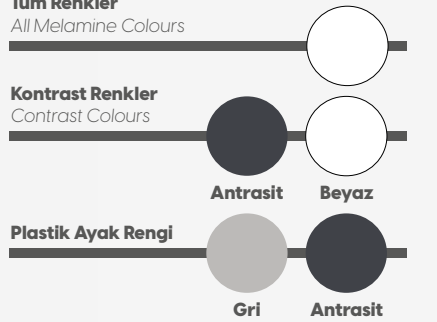

Antrasit Beyaz
Gri Antrasit